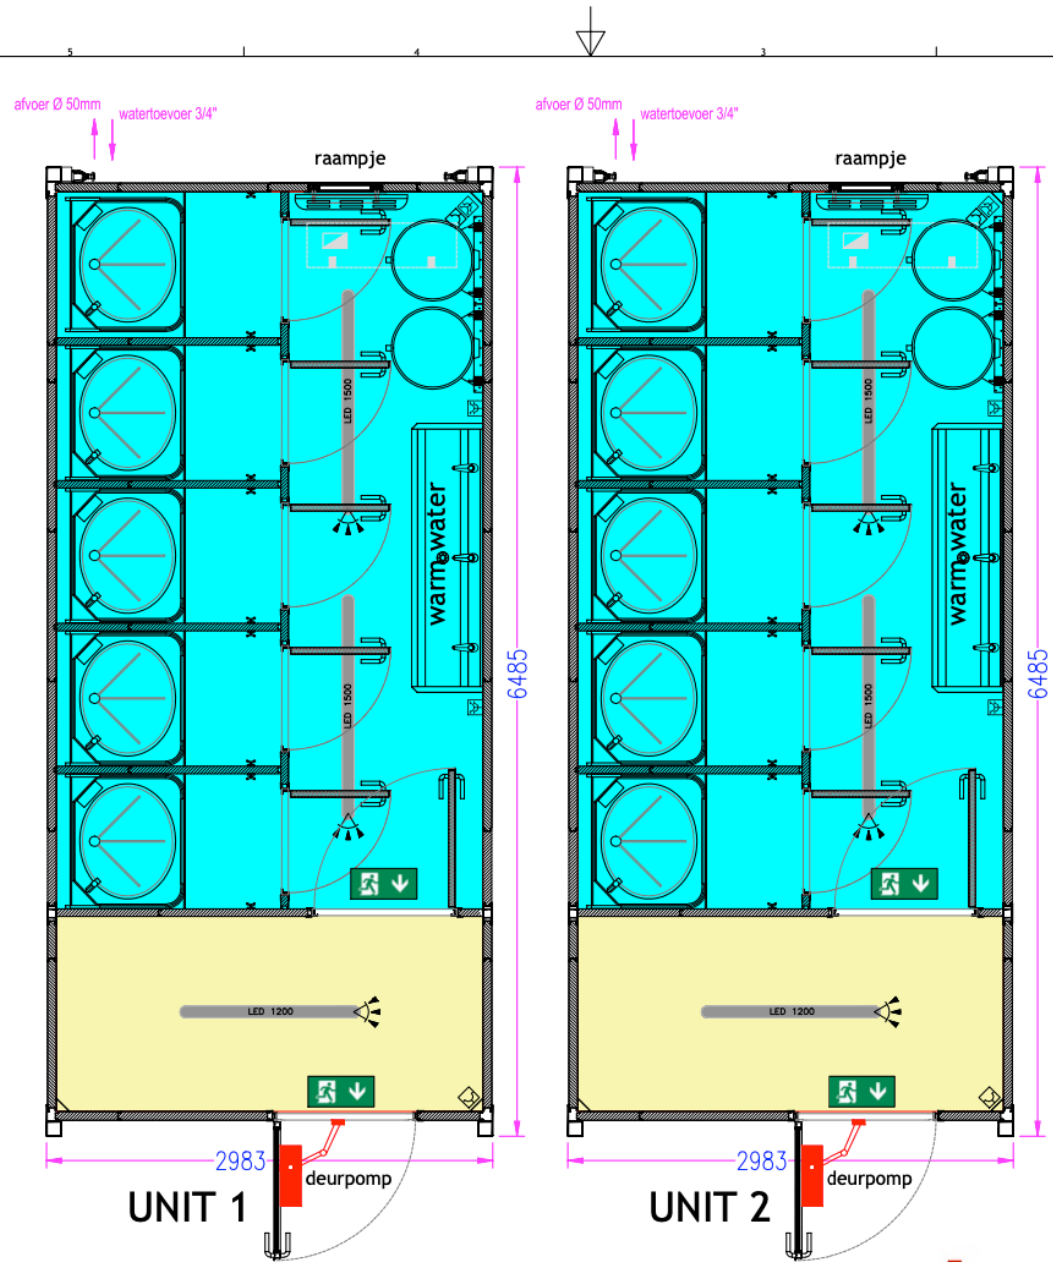

INVENTARISLIJST ME-603

Bouw:
2x UNIT ME-603

Accessoires:
ntb kunststof tegels 40x40x4,5cm

Electra:
ntb verbindingstekkers

Meubels:
-

PRODUCTIE GEREED: 14/05/2020

LEVERDATUM: 15/05/2020

LEVERADRES:
exacte adres volgt
BE-3500 HASSELT

POSITIE FUNDERINGSTEGEL ZIJKANT

Funderingstegels 40x40x4,5cm