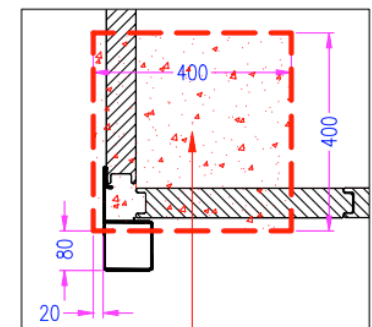

INVENTARISLIJST ME-603

Bouw:
2x UNIT ME-603

Accessoires:
ntb kunststof tegels 40x40x4,5cm

Electra:
ntb verbindingstekkers

Meubels:
-

PRODUCTIE GEREED: 14/05/2020

LEVERDATUM: 15/05/2020

LEVERADRES:
exacte adres volgt
BE-3500 HASSELT

POSITIE FUNDERINGSTEGEL ZIJKANT

Funderingstegels 40x40x4,5cm